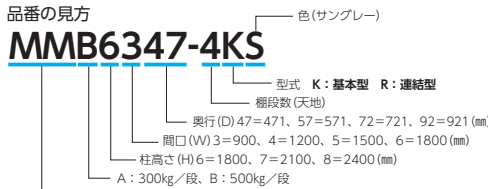

■中量ボルトレスラック増速型／基本構成部品
(オプション含む)

- 天棚受
- 壁面固定金具
- 支柱
- 側当リ/ラック列(パンク)
- 表示板
- 棚板
- 基本構成部品
- オプション

500kg/段(中量ボルトレスラック)

- 棚段数は天棚板を含みます。
- 外形寸法は、H+11mm・W+61mm・D+10mmです。
- 有効開口寸法は、W-60mmです。
- 有効奥行寸法は、D-21mmです。
- 棚間口寸法Wは、柱芯々(mm)です。
- 有効棚段間隔寸法=棚段間隔寸法-40mm(最上段のみ-75mm)
- 段調整ピッチ/25mm

最大積載質量 (等分布載荷) 500kg/段

※集中荷重になりますと、耐荷重能力は半減します。

●段増価格(500kg/段)

D	W	900	1200	1500	1800
471	商品コード	57-0967-0	57-0968-0	57-0969-0	57-0970-0
	品番	MMBSHS-347	MMBSHS-447	MMBSHS-547	MMBSHS-647
571	商品コード	57-0971-0	57-0972-0	57-0973-0	57-0974-0
	品番	MMBSHS-357	MMBSHS-457	MMBSHS-557	MMBSHS-657
721	商品コード	57-0975-0	57-0976-0	57-0977-0	57-0978-0
	品番	MMBSHS-372	MMBSHS-472	MMBSHS-572	MMBSHS-672
921	商品コード	57-0979-0	57-0980-0	57-0981-0	57-0982-0
	品番	MMBSHS-392	MMBSHS-492	MMBSHS-592	MMBSHS-692
	価格	¥9,430	¥11,930	¥14,140	¥18,070
	価格	¥10,750	¥13,350	¥16,590	¥20,240
	価格	¥12,360	¥16,120	¥19,330	¥22,460
	価格	¥13,120	¥16,080	¥18,700	¥25,160