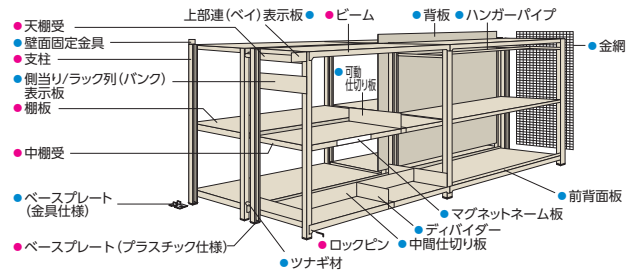

■中量ボルトレスラック増速型／基本構成部品
(オプション含む)

- 天棚受
- 壁面固定金具
- 支柱
- 側当リ/ラック列(パンク)
- 表示板
- 棚板
- 基本構成部品
- オプション

500kg/段(中量ボルトレスラック)

- 棚段数は天棚板を含みます。
- 外形寸法は、H+11mm・W+61mm・D+10mmです。
- 有効開口寸法は、W-60mmです。
- 有効奥行寸法は、D-21mmです。
- 棚間口寸法Wは、柱芯々(mm)です。
- 有効棚段間隔寸法=棚段間隔寸法-40mm(最上段のみ-75mm)
- 段調整ピッチ/25mm

最大積載質量 (等分布載荷) 500kg/段

※集中荷重になりますと、耐荷重能力は半減します。

●段増価格(500kg/段)

D	W	900	1200	1500	1800
471	商品コード	57-0967-0	57-0968-0	57-0969-0	57-0970-0
	品番	MMBSHS-347	MMBSHS-447	MMBSHS-547	MMBSHS-647
571	商品コード	57-0971-0	57-0972-0	57-0973-0	57-0974-0
	品番	MMBSHS-357	MMBSHS-457	MMBSHS-557	MMBSHS-657
721	商品コード	57-0975-0	57-0976-0	57-0977-0	57-0978-0
	品番	MMBSHS-372	MMBSHS-472	MMBSHS-572	MMBSHS-672
921	商品コード	57-0979-0	57-0980-0	57-0981-0	57-0982-0
	品番	MMBSHS-392	MMBSHS-492	MMBSHS-592	MMBSHS-692
	価格	¥9,430	¥11,930	¥14,140	¥18,070
	価格	¥10,750	¥13,350	¥16,590	¥20,240
	価格	¥12,360	¥16,120	¥19,330	¥22,460
	価格	¥13,120	¥16,080	¥18,700	¥25,160